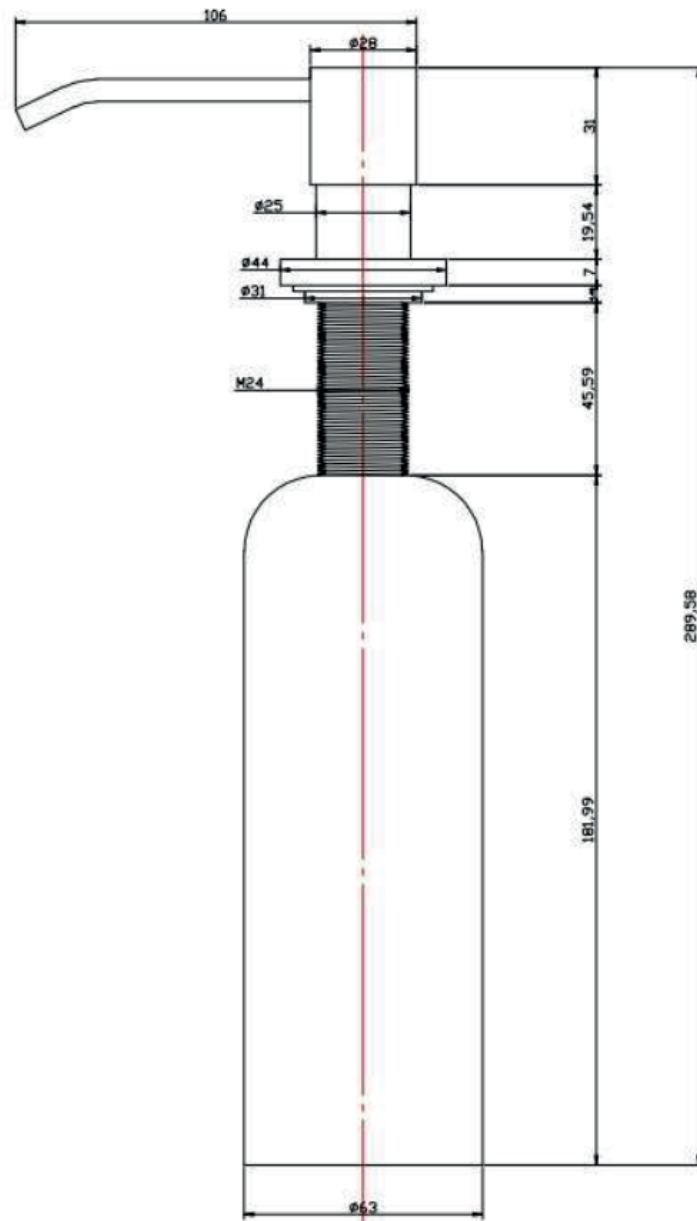

Luna

DK Monteringsvejledning
EN Installation instruction
DE Montageanleitung
SE Monteringsanvisning

Art. No: 57021, 57022, 57024, 57024BR

VVS: 774360504, 774360511, 774360505

EDITION: 2024-04-11

LAVABO®